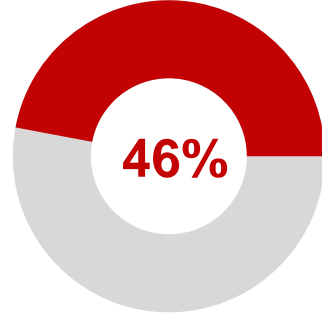

15.321

SAVCI

7.416

Türkiye genelinde toplam 22.820 Hâkim ve Cumhuriyet Savcısı bulunmaktadır.

HÂKİM

Türkiye genelinde toplam **15.321** hâkim bulunmaktadır.

7.104

8.217