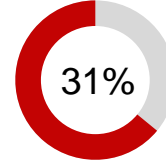

BÖLGE İDARE MAHKEMESİ

Hâkim Kadro Durumları

KADIN HÂKİM

141