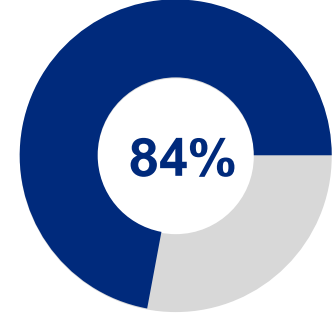

Kadın Hâkim
Kadro Sayısı

Erkek Hâkim
Kadro Sayısı

SAVCI

Türkiye genelinde toplam 7.494 hakim bulunmaktadır.

1.222

Kadın Savcı
Kadro Sayısı

6.194

Erkek Savcı
Kadro Sayısı