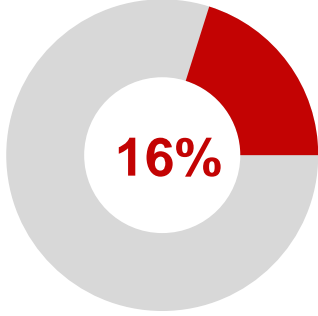

Kadın Hâkim
Kadro Sayısı

Erkek Hâkim
Kadro Sayısı

SAVCI

Türkiye genelinde toplam 7.494 hakim bulunmaktadır.

1.222

Kadın Savcı
Kadro Sayısı

6.194

Erkek Savcı
Kadro Sayısı