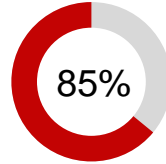

Türkiye genelinde toplam

8.326

Kadın Hâkim ve Savcı bulunmaktadır

HÂKİM

7.104

SAVCI

1.222