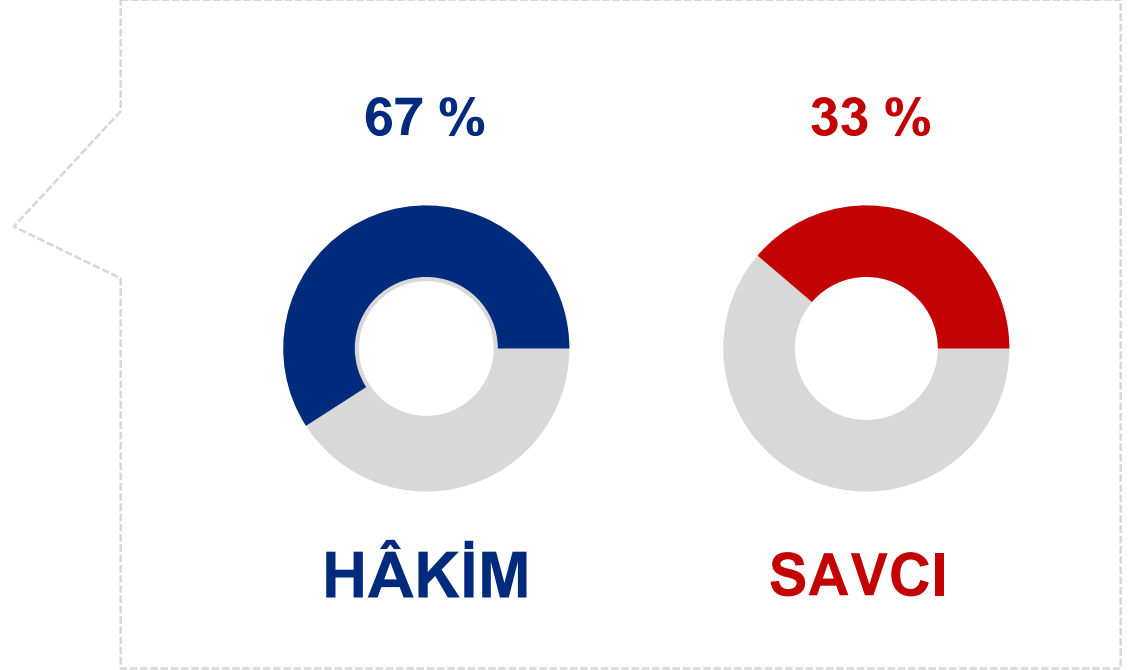

www.hsk.gov.tr | @TC_HSK

TÜRKİYE GENELİ

HAKİM

SAVCI

KADRO DURUMLARI

TÜRKİYE GENELİ HÂKİM ve SAVCI KADRO DURUMU

Türkiye genelinde toplam;

HÂKİM

15.321

SAVCI

7.416

Türkiye genelinde toplam 22.820 Hâkim ve Cumhuriyet Savcısı bulunmaktadır.

HÂKİM

Türkiye genelinde toplam **15.321** hâkim bulunmaktadır.

7.104

8.217