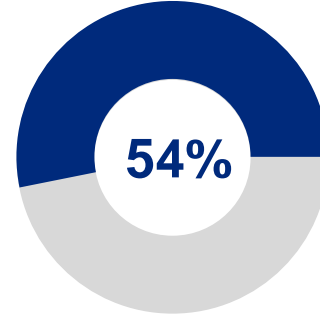

HÂKİM

Türkiye genelinde toplam **15.321** hâkim bulunmaktadır.

7.104

8.217

Kadın Hâkim
Kadro Sayısı

Erkek Hâkim
Kadro Sayısı